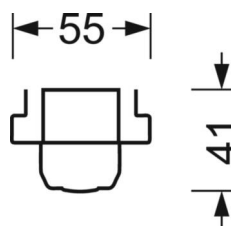

## TECHNIKA ŚWIETLNA

Wyposażenie	LED, współczynnik oddawania barw/kolor światła CRI ≥ 80 / 4000K
Tolerancja koloru (MacAdam)	3SDCM
Bezpieczeństwo fotobiologiczne (Oprawa)	RG1
Nominalny strumień świetlny	7539lm
Trwałość LED	50000h L80/B10 (Tq 40°C)
Wydajność oprawy	181lm/W
Kąt rozsyłu światła	60° (C0) / 120° (C90)
UGR pop./pod.	19.8 / 28.7

## DEEP-LINK

<https://www.regiolux.de/pl/article/18324506600>

Odnośnik	LED 8000lm 840
ηLB	100 %
Φ ↓/↑	99 % / 1 %
UGR pop./pod.	19.8 / 28.7

**MECHANIKA**

<b>Kolor obudowy</b>	biały beskidzki RAL 9016
<b>Wymiary (DxSzxW/ŚrxW)</b>	1531mm x 55mm x 41mm
<b>Masa (netto)</b>	1.7kg
<b>Rodzaj montażu</b>	Montaż systemu szyn nośnych, Instalacja szyny montażowej na suficie, Montaż szyny montażowej na suficie w systemie T, Zespół szyny montażowej wahadła na łańcuchu, Wahadłowy montaż szyny na stalowym kablu

**Wymiary**

<b>L</b>	1531 mm	Długość
<b>B</b>	55 mm	Szerokość
<b>H</b>	41 mm	Wysokość