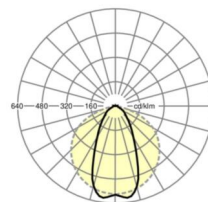

CHARAKTERYSTYKA

Numer katalogowy	18324506600
Numer EAN	4020863336111
Numer taryfy celnej	94051190
Znak jakości	IP 20, Klasa ochronności I, F, HACCP DIN10500/Żywność/IFS-przydatność do zastosowania/BRC, Indoor, CE
Klasa odporności IK	IK03 (10°C bis 40°C)
Temperatura otoczenia	ta 10°C do 40°C
Szczególne właściwości	Ready for IoT
Okres gwarancji	5 lata
Możliwość dofinansowania ze środków państwowych	BEG – dofinansowanie do domów energooszczędnych (ważne tylko dla Niemiec)

ELEKTROTECHNIKA

Zasilacz	Elektroniczny sterownik DALI2 (1 szt.)
Moc systemowa	42W
Napięcie sieciowe	230V/50Hz
Automat z bezpiecznikami (prąd rozruchowy)	13 szt./B10, 21 szt./B16, 21 szt./C10, 35 szt./C16
Klasa efektywności energetycznej/Źródło światła	B

TECHNIKA ŚWIETLNA

Wyposażenie	LED, współczynnik oddawania barw/kolor światła CRI ≥ 80 / 4000K
Tolerancja koloru (MacAdam)	3SDCM
Bezpieczeństwo fotobiologiczne (Oprawa)	RG1
Nominalny strumień świetlny	7539lm
Trwałość LED	50000h L80/B10 (Tq 40°C)
Wydajność oprawy	181lm/W
Kąt rozsyłu światła	60° (C0) / 120° (C90)
UGR pop./pod.	19.8 / 28.7

DEEP-LINK

<https://www.regiolux.de/pl/article/18324506600>