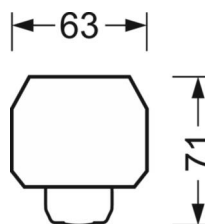

## DEEP-LINK

<https://www.regiolux.de/pl/article/18324506600>

Odnośnik	LED 8000lm 840
ηLB	100 %
Φ ↓/↑	99 % / 1 %
UGR pop./pod.	19.8 / 28.7

**MECHANIKA**

<b>Kolor obudowy</b>	biały beskidzki RAL 9016
<b>Wymiary (DxSzxW/ŚrxW)</b>	1531mm x 55mm x 41mm
<b>Masa (netto)</b>	1.7kg
<b>Rodzaj montażu</b>	Montaż systemu szyn nośnych, Instalacja szyny montażowej na suficie, Montaż szyny montażowej na suficie w systemie T, Zespół szyny montażowej wahadła na łańcuchu, Wahadłowy montaż szyny na stalowym kablu

**Wymiary**

<b>L</b>	1531 mm	Długość
<b>B</b>	55 mm	Szerokość
<b>H</b>	41 mm	Wysokość